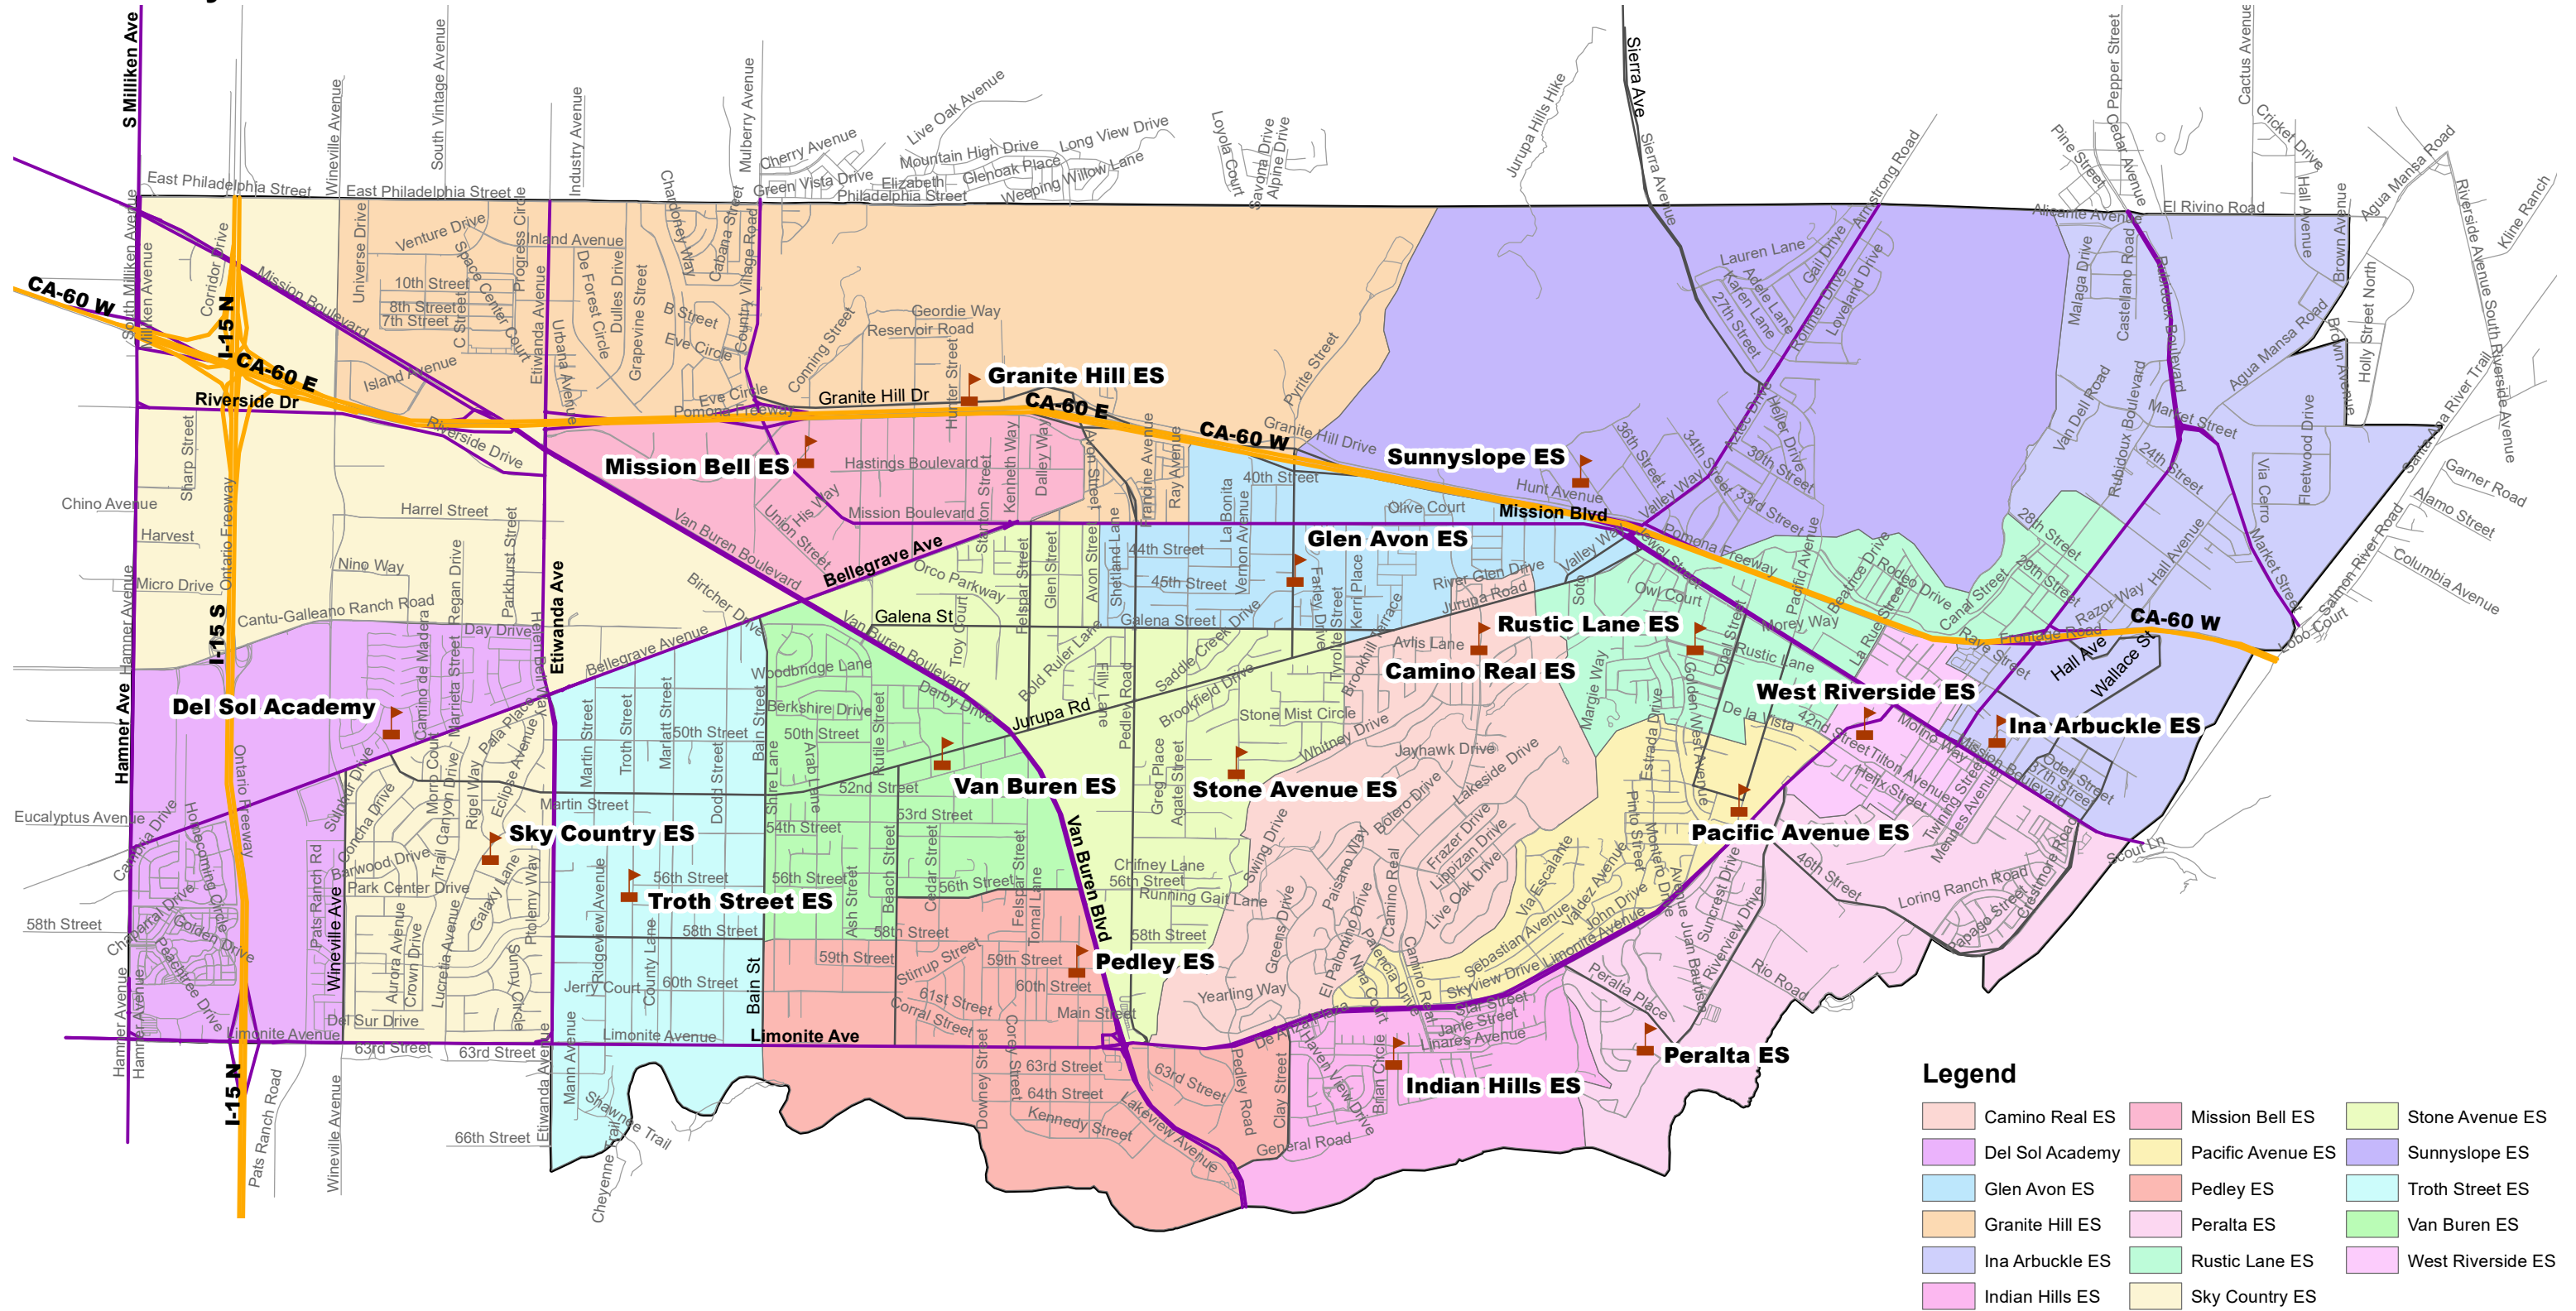

# Jurupa Unified School District

## Elementary School Boundaries

**Legend**

Camino Real ES	Mission Bell ES	Stone Avenue ES
Del Sol Academy	Pacific Avenue ES	Sunnyslope ES
Glen Avon ES	Pedley ES	Troth Street ES
Granite Hill ES	Peralta ES	Van Buren ES
Ina Arbuckle ES	Rustic Lane ES	West Riverside ES
Indian Hills ES	Sky Country ES	